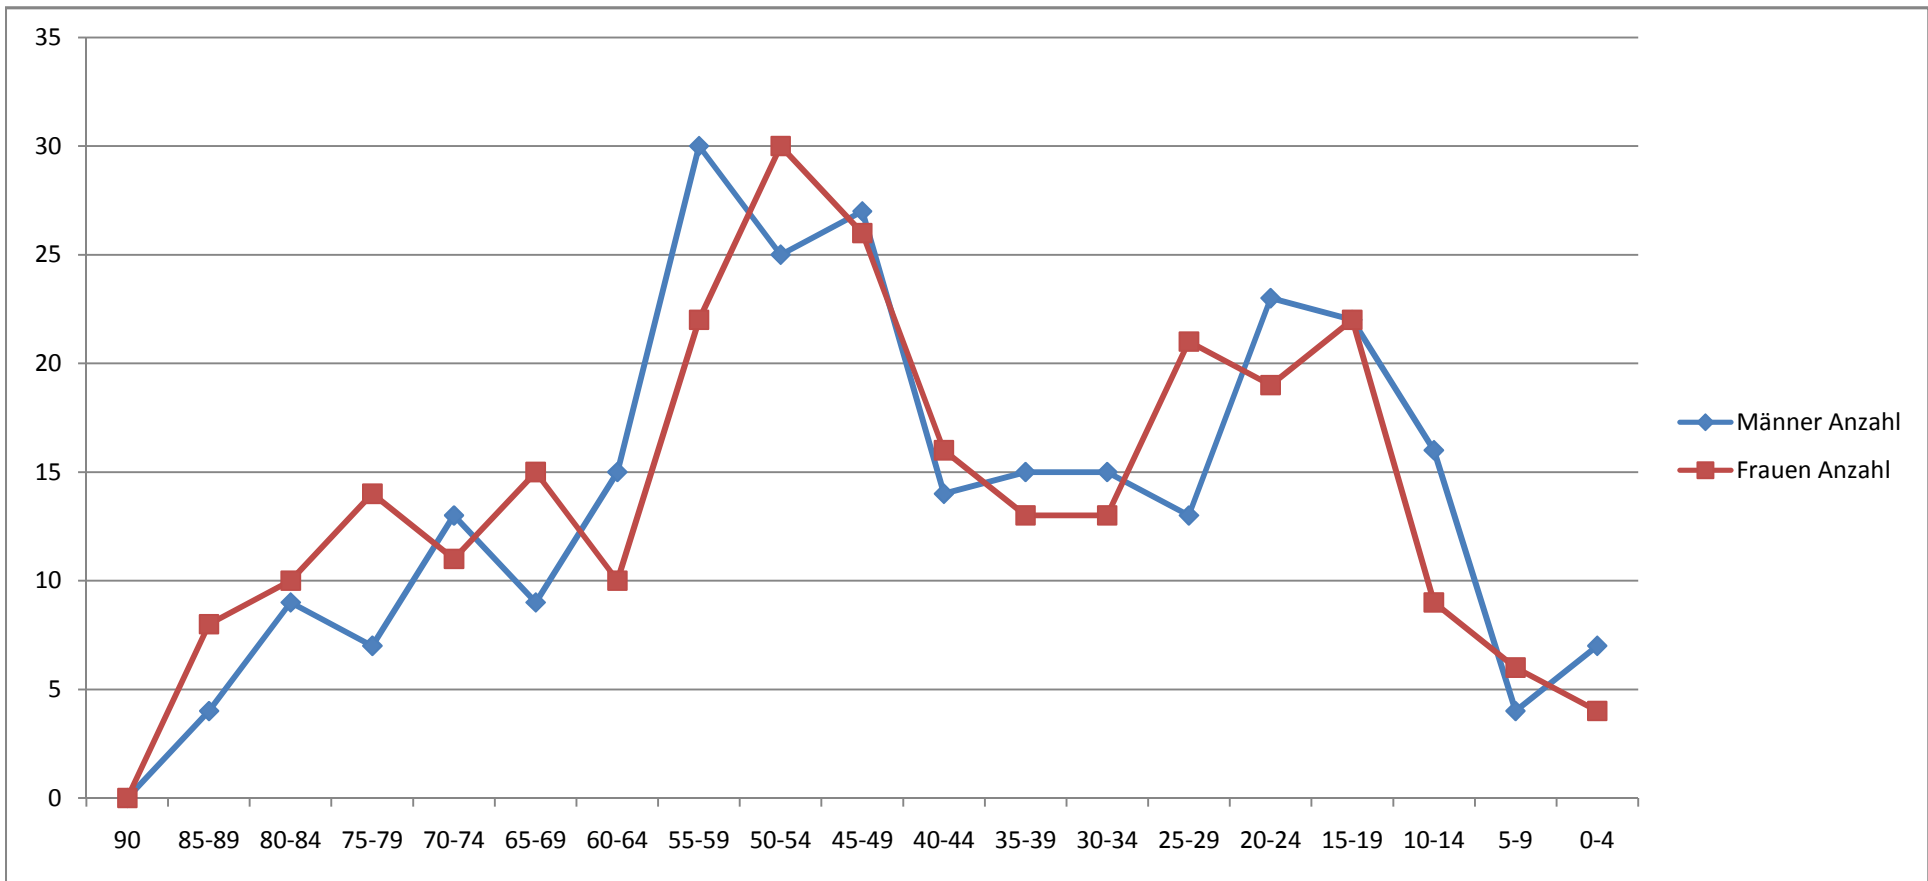

Diagramm Bevölkerung Ernen 2009

Jahre	Männer Anzahl	Frauen Anzahl
90	0	0
85-89	4	8
80-84	9	10
75-79	7	14
70-74	13	11
65-69	9	15
60-64	15	10
55-59	30	22
50-54	25	30
45-49	27	26
40-44	14	16
35-39	15	13
30-34	15	13
25-29	13	21
20-24	23	19
15-19	22	22
10-14	16	9
5-9	4	6
0-4	7	4